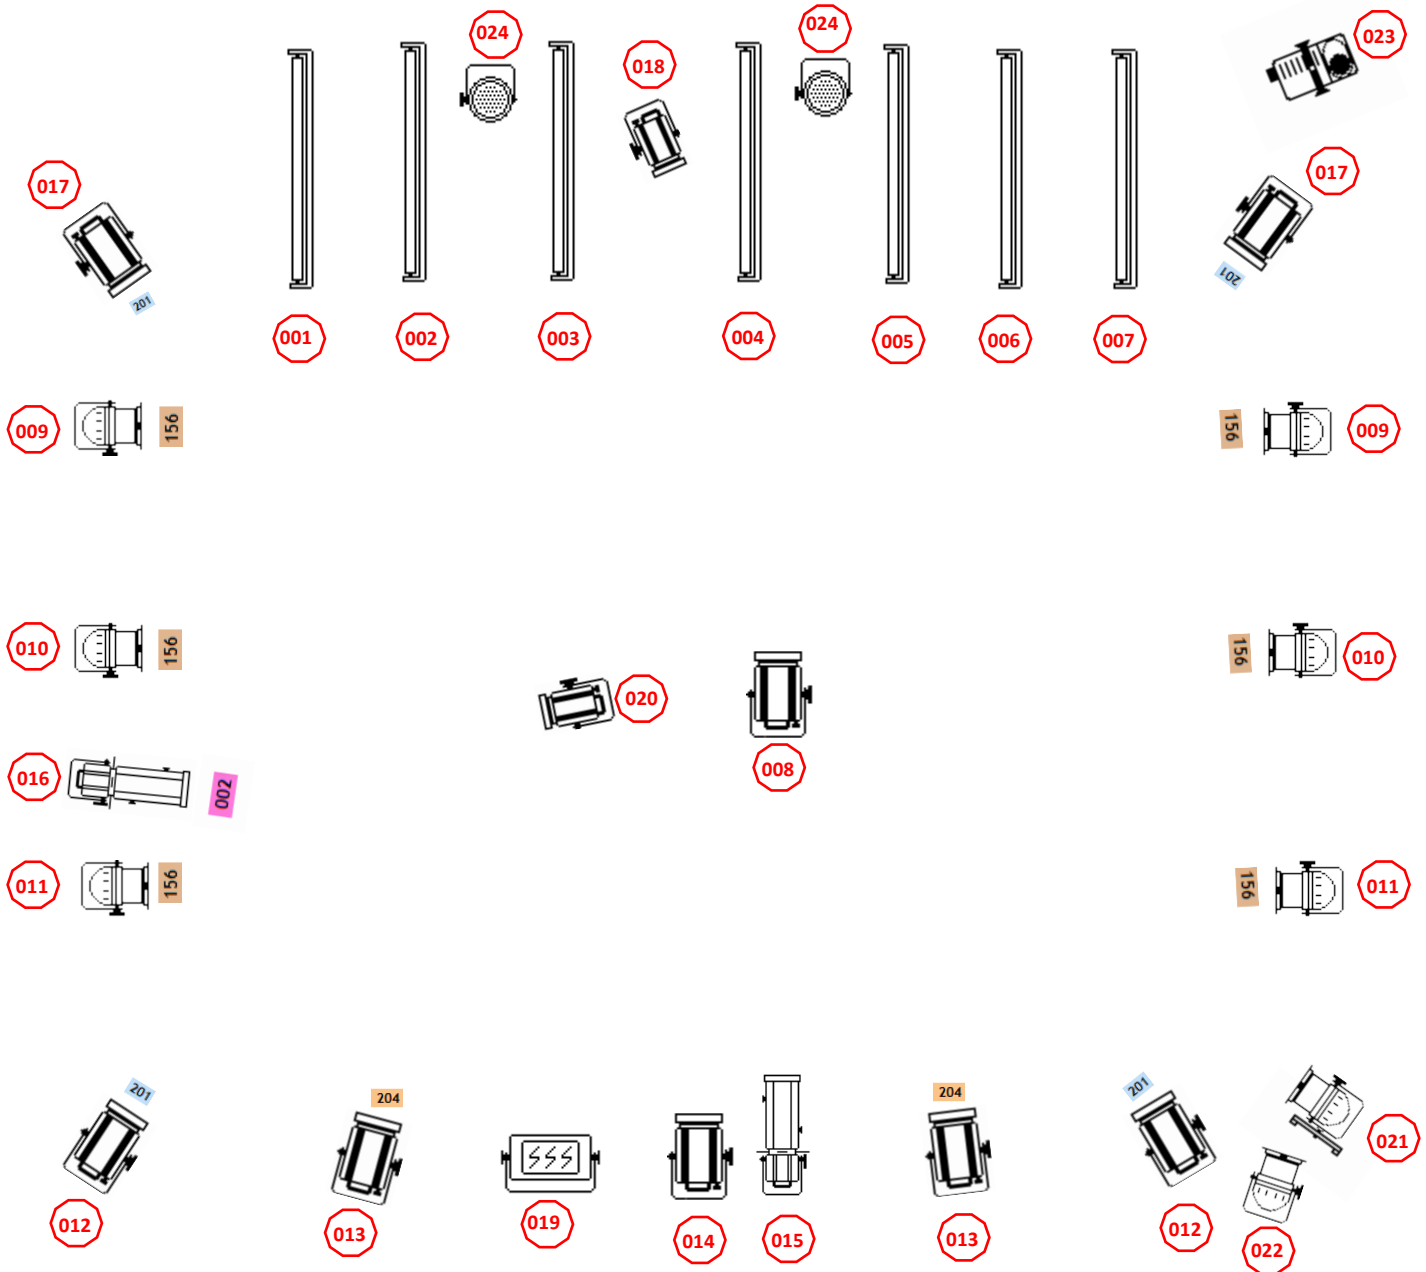

PLAN DE FEU – Un homme seul – Artistes et Vous

PC 1000		8	DECOUPE 614		2
PC 500		2	PAR 56		8
Gélatines + Réf	201	156	204	002	
Quantités :	4	6	2	1	
Circuits + numéros :	005				
Quantité : 31					
			STROBOSCOPE		1
			Machine à Fumée		1
			Par Led		2